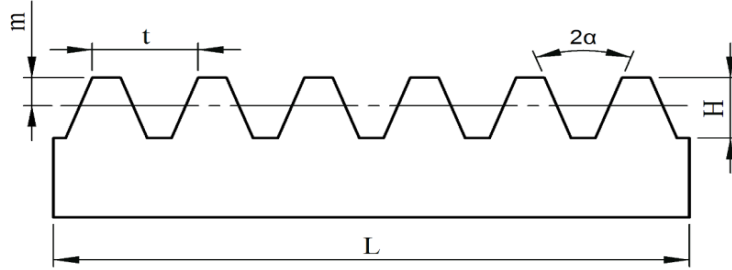

- Fiyatlarımıza KDV dahil değildir. Bu ürün için fiyatlarımız Euro (€) cinsindedir.
- Malzeme Cinsi C45'tir. Bu Listedeki Standart Kremayer Dişlilerimizin Malzeme Yüzeyleri Taşlanmıştır.
- Isıl işlem ve kaplama işlemleri isteğe bağlı olarak yapılmaktadır.
- Dişlilerimizin profil açıları  $\alpha 20^\circ$  dir. Helis kremayer dişlerimiz sipariş üzerine yapılmaktadır.
- Bu ürünler ve daha fazlası için özel imalat yapılmaktadır.
- Yavuzlar Dişli Zincir San. ve Tic.Ltd.Şti. listedeki fiyatları haber vermeksizin değiştirme hakkına sahiptir.
- \* **İskonto oranınızı öğrenmek için Lütfen bizimle irtibata geçiniz.**